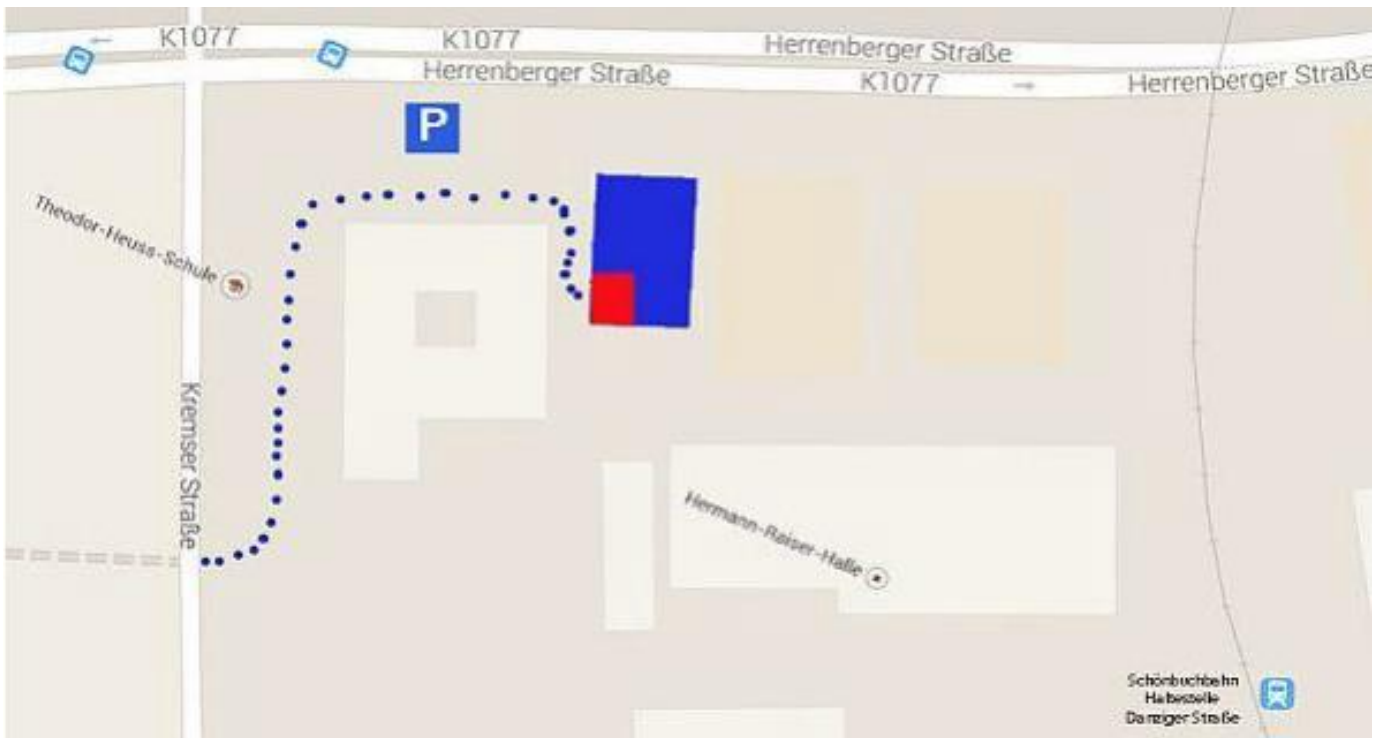

Lageplan Vereinsheim der Siebenbürger Sachsen Kr. BB e.V. / Beginnerkurs der FortyFours

In Böblingen, Kremserstr. 5 im Schulgelände Theodor-Heuss-Schule

Achtung: Durch die vielen Baustellen in Böblingen ist die Anfahrt etwas kompliziert.

Die Herrenberger Str. ist von Böblingen zwischen Bresslauer Str. und Kremser Str. voll gesperrt

Die Anfahrt über Ehningen oder Abfahrt von der B464 ist offen

Richtung Ehningen